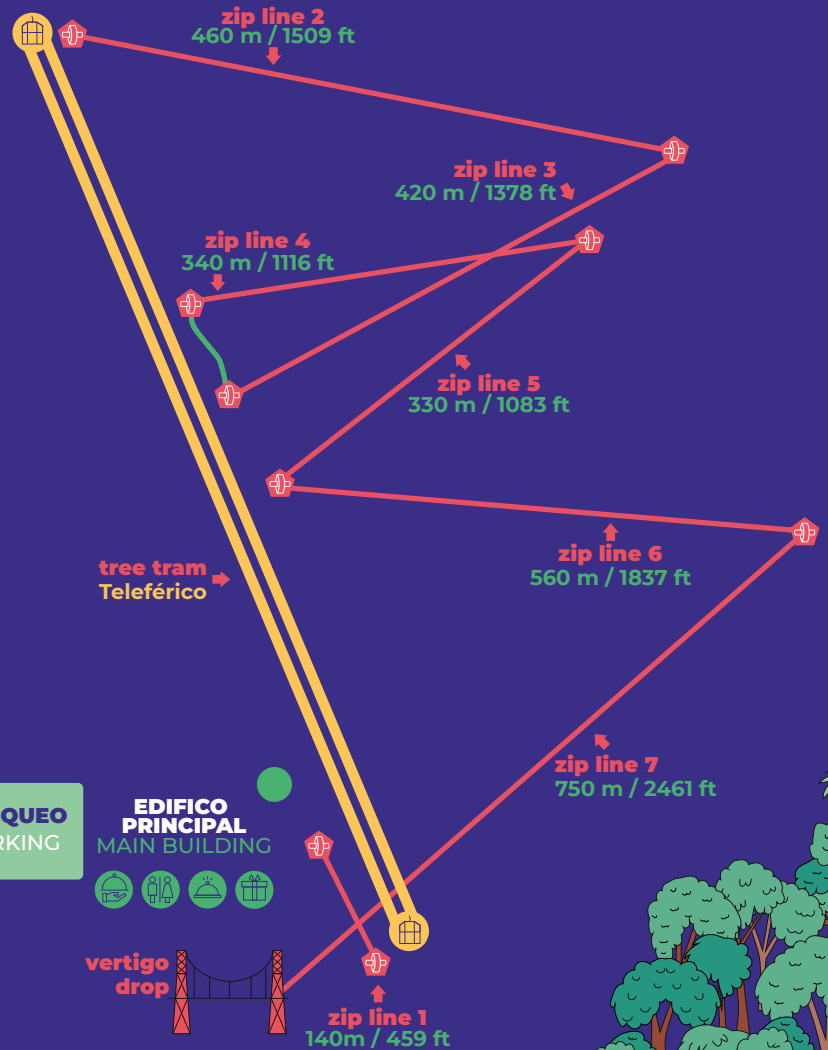

¡Combine con otros tours para obtener el mejor precio!

Features

Características

lengths from longitudes desde **460 - 2460** feet pies
heights up to alturas de hasta **328** feet pies

Total ride: **1.9** miles millas
Paseo total:

TreeTram cableway included.
El teleférico TreeTram está incluido.

Vertigo Drop **80** feet high.
pies altura.

2,5 hours duration
aprox horas de duración
aprox.

7 ziplines
tirolinas

Thrills and adventure with uncompromised safety