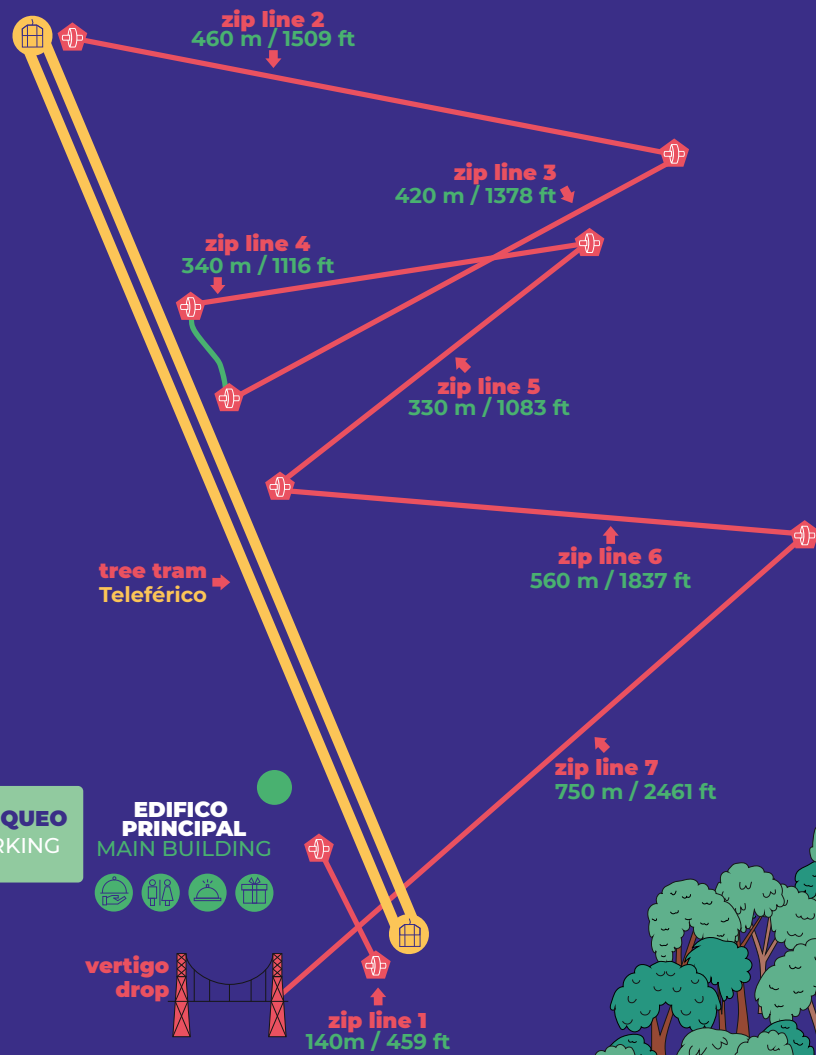

¡Combine con otros tours para obtener el mejor precio!

Features

Características

lengths from longitudes desde **460 - 2460** feet pies
heights up to alturas de hasta **328** feet pies

Total ride: **1.9** miles millas
Paseo total:

TreeTram cableway included.
El teleférico TreeTram está incluido.

Vertigo Drop **80** feet high.
pies altura.

2,5 hours duration
aprox horas de duración
aprox.

7 ziplines
tirolinas

Thrills and adventure with uncompromised safety