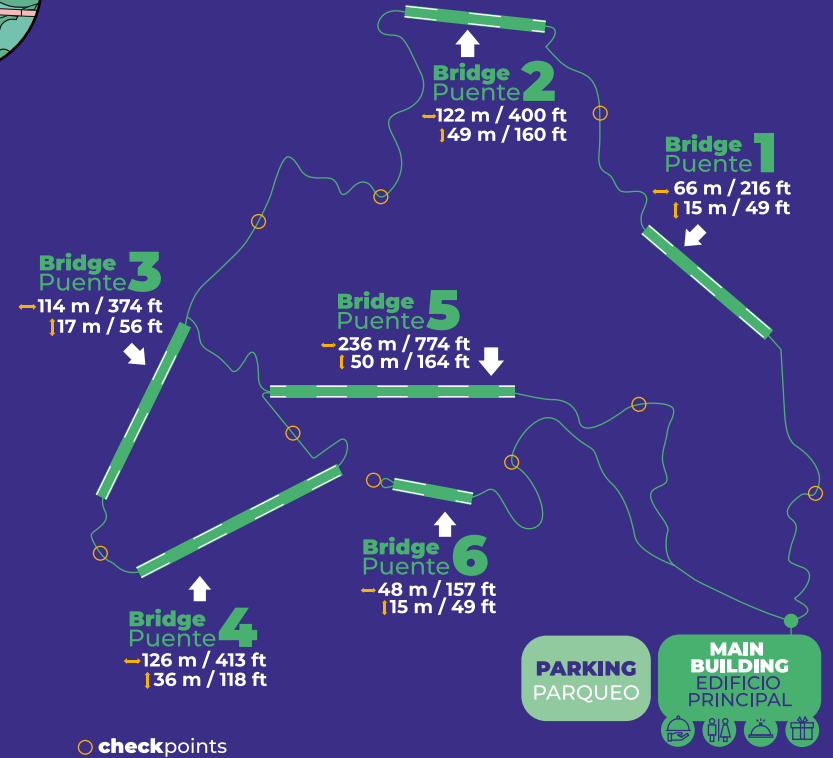

lengths from longitudes desde **157 - 774** feet pies
heights up to alturas de hasta **164** feet pies

1.7 miles millas combination of trails and hanging bridges.
de combinación de senderos y puentes colgantes.

Add a naturalist guide to your tour.
Agregue un guía naturalista a su recorrido.

2 hours duration aprox
horas de duración aprox.

6 hanging bridges.
puentes colgantes.